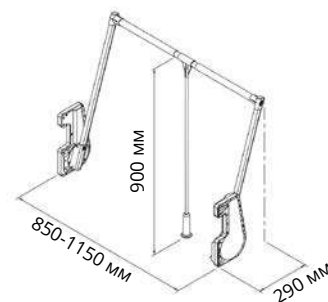

Характеристики

Материал	Металл+Пластик
Цвет	Серый
Крепление	Боковое
Нагрузка	15 кг