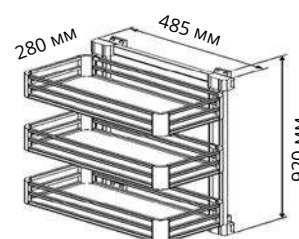

Характеристики	
Материал	Металл
Цвет	Серый
Крепление	Боковое
Корзины	Металл