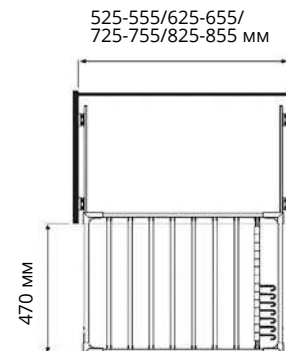

Брючница с крючками для галстуков и ремней с верхним креплением на телескопических направляющих Telescopic Rail

Код товара	Ширина фасада	Размеры системы		
		Ширина (W)	Глубина (D)	Высота (H)
S-6215-G	600	525-555	470	80
S-6216-G	700	625-655		
S-6217-G	800	725-755		
S-6218-G	900	825-855		

Характеристики	
Материал	Металл
Цвет	Серый
Крепление	Верхнее
Корзины	Металл