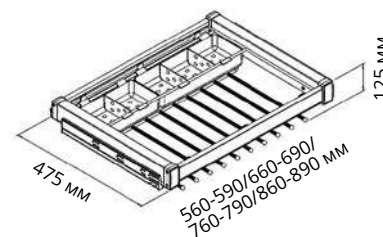

Брючница с корзиной для мелочей направляющие Blum Tandem

Код товара	Ширина фасада	Размеры системы		
		Ширина (W)	Глубина (D)	Высота (H)
S-6711-A	600	560-590	475	125
S-6712-A	700	660-690		
S-6713-A	800	760-790		
S-6714-A	900	860-890		

Характеристики	
Материал	Металл
Цвет	Антрацит
Крепление	Боковое
Корзины	Металл