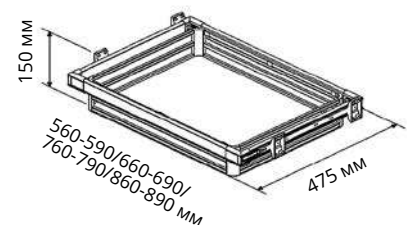

**Выдвижная корзина для белья с боковым креплением
на направляющих Blum Tandem**

Код товара	Ширина фасада	Размеры системы		
		Ширина (W)	Глубина (D)	Высота (H)
S-6701-A	600	560-590	475	150
S-6702-A	700	660-690		
S-6703-A	800	760-790		
S-6704-A	900	860-890		

Характеристики	
Материал	Металл
Цвет	Антрацит
Крепление	Боковое
Корзины	Металл+ Полка ДСП