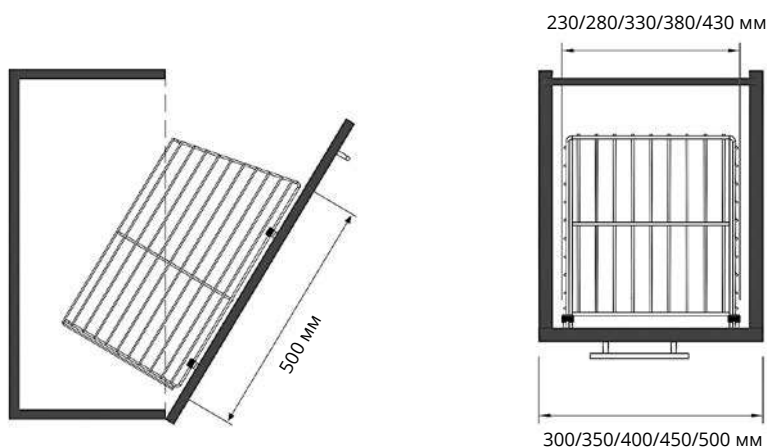

Корзины для белья

Корзина для белья съёмная (С креплением к фасаду)

Код товара	Ширина Фасада (С)	Размеры системы			Цвет
		Ширина (W)	Глубина (D)	Высота (H)	
S-8011-C	300	230	260	500	Хром
S-8012-C	350	280			
S-8013-C	400	330			
S-8014-C	450	380			
S-8015-C	500	430			

Размеры системы

Корзина для белья съёмная (С креплением к фасаду)

Код товара	Ширина Фасада (С)	Размеры системы			Цвет
		Ширина (W)	Глубина (D)	Высота (H)	
S-8111-C	300	230	290	500	Хром
S-8112-C	350	280			
S-8113-C	400	330			
S-8114-C	450	380			
S-8115-C	500	430			
S-8116-C	550	480			
S-8117-C	600	530			