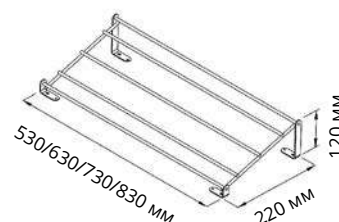

Обувница одноуровневая с креплением к фасаду

Код товара	Ширина фасада	Размеры системы		
		Ширина (W)	Глубина (D)	Высота (H)
S-6131-C	600	530	120	220
S-6132-C	700	630		
S-6133-C	800	730		
S-6134-C	900	830		

Характеристики	
Материал	Металл
Цвет	Хром
Крепление	Боковое