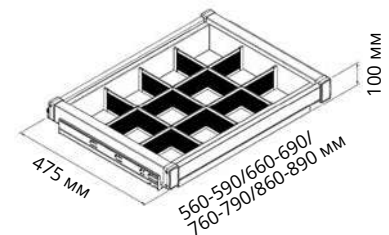

**Выдвижная корзина с ячейками для мелочей
направляющие Blum Tandem**

Код товара	Ширина фасада	Размеры системы		
		Ширина (W)	Глубина (D)	Высота (H)
S-6715-A	600	560-590	475	100
S-6716-A	700	660-690		
S-6717-A	800	760-790		
S-6718-A	900	860-890		

Характеристики	
Материал	Металл
Цвет	Антрацит
Крепление	Боковое
Корзины	Металл