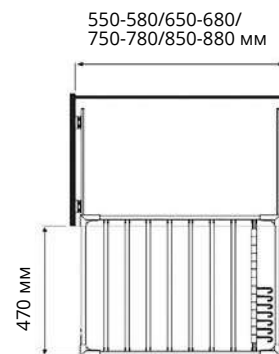

Брючница с крючками для галстуков и ремней с боковым креплением на телескопических направляющих Telescopic Rail

Код товара	Ширина фасада	Размеры системы		
		Ширина (W)	Глубина (D)	Высота (H)
S-6205-G	600	550-580	470	95
S-6206-G	700	650-680		
S-6207-G	800	750-780		
S-6208-G	900	850-880		

Характеристики	
Материал	Металл
Цвет	Серый
Крепление	Боковое
Корзины	Металл