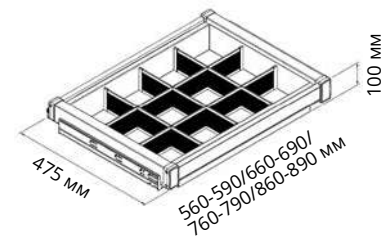

**Выдвижная корзина с ячейками для мелочей
направляющие Blum Tandem**

Код товара	Ширина фасада	Размеры системы		
		Ширина (W)	Глубина (D)	Высота (H)
S-6715-W	600	560-590	475	100
S-6716-W	700	660-690		
S-6717-W	800	760-790		
S-6718-W	900	860-890		

Характеристики	
Материал	Металл
Цвет	Белый
Крепление	Боковое
Корзины	Металл