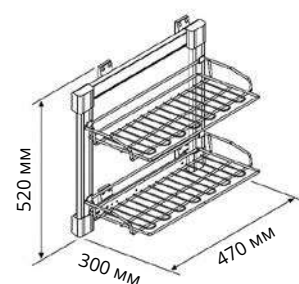

Обувница выдвигная двухъярусная
на телескопических направляющих (с доводчиком)

Код товара	Крепление системы	Размеры системы		
		Ширина (W)	Глубина (D)	Высота (H)
S-6281-G	Левое	300	470	520
S-6282-G	Правое			

Характеристики	
Материал	Металл
Цвет	Серый
Крепление	Боковое