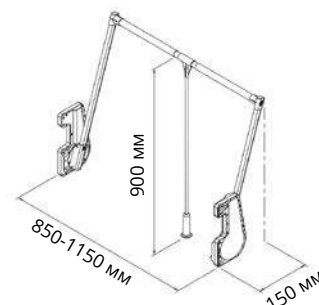

Код товара	Размеры системы		
	Ширина (W)	Глубина (D)	Высота (H)
S-6014-A	850-1150	150	900

Характеристики

Материал	Металл+Пластик
Цвет	Антрацит
Крепление	Боковое
Нагрузка	15 кг

Пантограф Starax 15кг Белый

Код товара	Размеры системы		
	Ширина (W)	Глубина (D)	Высота (H)
S-6014-W	850-1150	150	900

Характеристики

Материал	Металл+Пластик
Цвет	Белый
Крепление	Боковое
Нагрузка	15 кг

Корзины для хранения одежды

Выдвижная корзина для белья с боковым креплением на телескопических направляющих Telescopic Rail