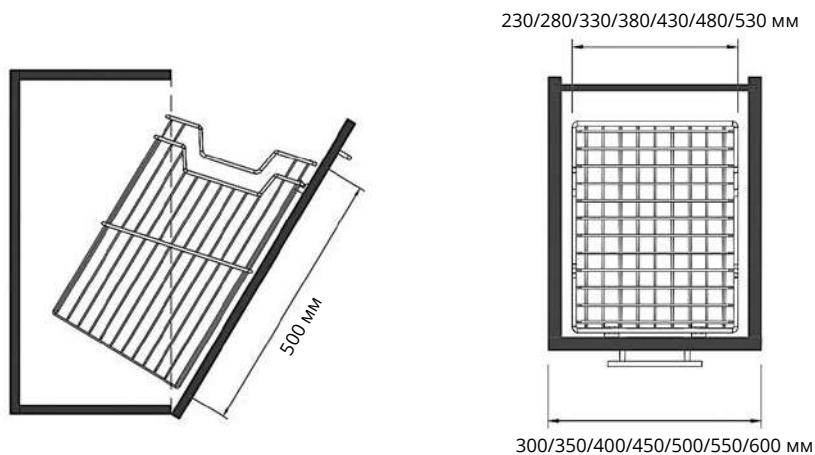

Размеры системы