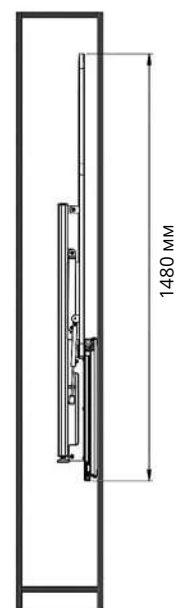

Характеристики	
Материал	Металл
Цвет	Белая
Крепление	К верхней и нижней части корпуса

Гладильные доски, зеркала, выдвижная колонна

Зеркало с поворотным механизмом

Код товара	Размеры системы			Цвет
	Ширина (W)	Глубина (D)	Высота (H)	
S-6612-G	80	340	1300	Серый
S-6612-W				Белый
S-6612-A				Антрацит

Размеры системы

Гладильная доска

Код товара	Минимальная Ширина Фасада	Размеры системы			Цвет
		Ширина (W)	Глубина (D)	Высота (H)	
S-6611-G	160	150	340	1480	Серый
S-6611-W					Белый
S-6611-A					Антрацит

Размеры системы

Шкаф-колонна Выдвижная-Поворотная

Код товара	Минимальная Ширина Фасада	Размеры системы		
		Ширина (W)	Глубина (D)	Высота (H)
S-6620-C	900	780	500	1850-2000
S-6621-C				2000-2150

Размеры системы