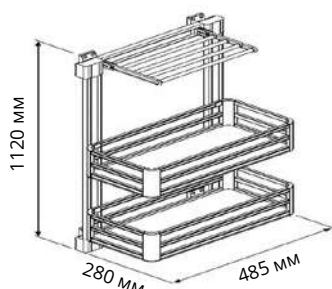

Выдвижная корзина 3-х уровневая для белья

на телескопических направляющих TelescopiC Rail с боковым креплением

Код товара	Крепление системы	Размеры системы		
		Ширина (W)	Глубина (D)	Высота (H)
S-6271-G	Левое	280	485	920
S-6272-G	Правое			

Характеристики	
Материал	Металл
Цвет	Серый
Крепление	Боковое
Корзины	Металл