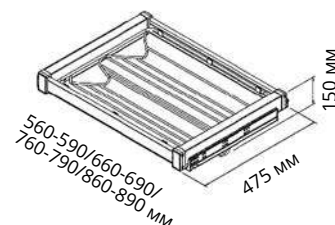

Обувница выдвигная
на направляющих Blum Tandem (с доводчиком)

Код товара	Фасад	Размеры системы		
		Ширина (W)	Глубина (D)	Высота (H)
S-6731-A	600	560-590	475	150
S-6719-A	700	660-690		
S-6720-A	800	760-790		
S-6732-A	900	860-890		

Характеристики	
Материал	Металл
Цвет	Антрацит
Крепление	Боковое