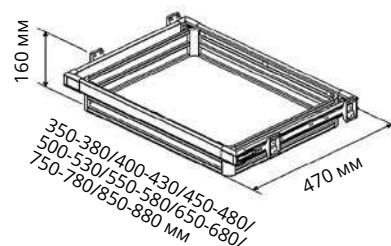

Код товара	Размеры системы		
	Ширина (W)	Глубина (D)	Высота (H)
S-6014-W	850-1150	150	900

Характеристики

Материал	Металл+Пластик
Цвет	Белый
Крепление	Боковое
Нагрузка	15 кг

Корзины для хранения одежды

Выдвижная корзина для белья с боковым креплением на телескопических направляющих Telescopic Rail