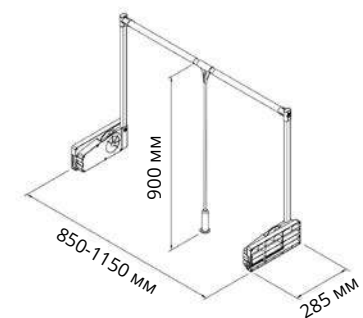

Пантограф Starax 10кг Серый

Код товара	Размеры системы		
	Ширина (W)	Глубина (D)	Высота (H)
S-6013-G	850-1150	285	900
S-6013-1	650-900	285	900

Характеристики	
Материал	Металл+Пластик
Цвет	Серый
Крепление	Боковое
Нагрузка	10 кг