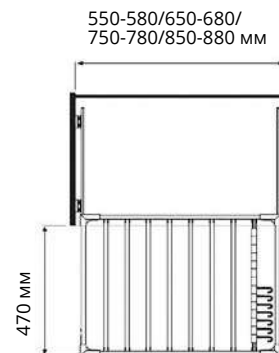

Брючница с крючками для галстуков и ремней с боковым креплением на телескопических направляющих Telescopic Rail

Код товара	Ширина фасада	Размеры системы		
		Ширина (W)	Глубина (D)	Высота (H)
S-6205-A	600	550-580	470	95
S-6206-A	700	650-680		
S-6207-A	800	750-780		
S-6208-A	900	850-880		

Характеристики	
Материал	Металл
Цвет	Антрацит
Крепление	Боковое
Корзины	Металл