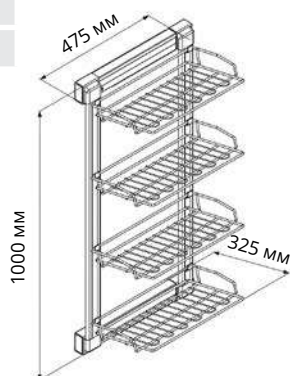

Обувница выдвижная Четырех-уровневая с боковым креплением

на направляющих Blum Tandem (с доводчиком)

Код товара	Крепление системы	Размеры системы		
		Ширина (W)	Глубина (D)	Высота (H)
S-6741-W	Левое	325	475	1000
S-6742-W	Правое			

Характеристики	
Материал	Металл
Цвет	Белый
Крепление	Боковое