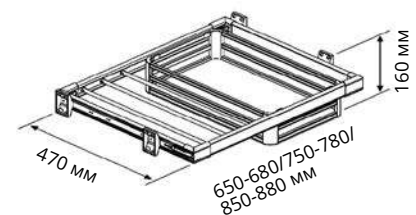

Корзины выдвигаемые для одежды с вешалкой для брюк
на телескопических направляющих Telescopic Rail с боковым креплением

Код товара	Ширина фасада	Размеры системы		
		Ширина (W)	Глубина (D)	Высота (H)
S-6241-A	700	650-680	470	160
S-6242-A	800	750-780		
S-6243-A	900	850-880		

Характеристики	
Материал	Металл
Цвет	Антрацит
Крепление	Боковое
Корзины	Металл+ Полка ДСП