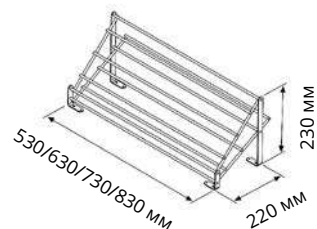

Обувница двухуровневая с креплением к фасаду

Код товара	Ширина фасада	Размеры системы		
		Ширина (W)	Глубина (D)	Высота (H)
S-6141-C	600	530	230	220
S-6142-C	700	630		
S-6143-C	800	730		
S-6144-C	900	830		

Характеристики	
Материал	Металл
Цвет	Хром
Крепление	Боковое