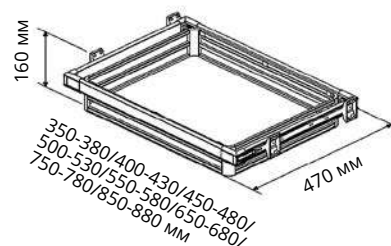

Выдвижная корзина для белья с боковым креплением на телескопических направляющих Telescopic Rail

Код товара	Ширина фасада	Размеры системы		
		Ширина (W)	Глубина (D)	Высота (H)
S-6221-A	400	350-380	470	160
S-6222-A	450	400-430		
S-6223-A	500	450-480		
S-6224-A	550	500-530		
S-6225-A	600	550-580		
S-6226-A	700	650-680		
S-6227-A	800	750-780		
S-6228-A	900	850-880		

Характеристики	
Материал	Металл
Цвет	Антрацит
Крепление	Боковое
Корзины	Металл+ Полка ДСП