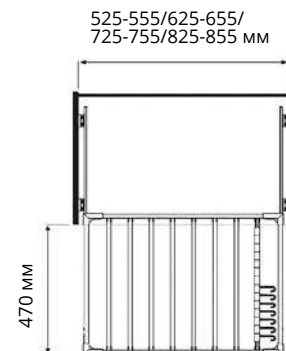

Брючница с крючками для галстуков и ремней с верхним креплением на телескопических направляющих Telescopic Rail

Код товара	Ширина фасада	Размеры системы		
		Ширина (W)	Глубина (D)	Высота (H)
S-6215-A	600	525-555	470	80
S-6216-A	700	625-655		
S-6217-A	800	725-755		
S-6218-A	900	825-855		

Характеристики	
Материал	Металл
Цвет	Антрацит
Крепление	Верхнее
Корзины	Металл