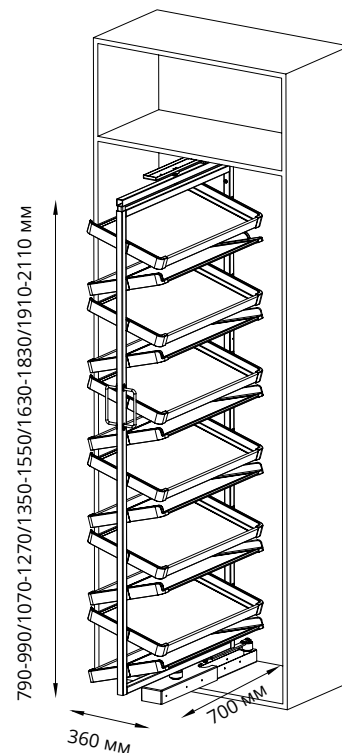

Обувница Поворотная

Код товара	Ширина фасада	Размеры системы		
		Ширина (W)	Глубина (D)	Высота (H)
S-6831-W	800	700	360	790-990
S-6832-W				1070-1270
S-6833-W				1350-1550
S-6834-W				1630-1830
S-6835-W				1910-2110

Характеристики	
Материал	Металл
Цвет	Белая
Крепление	К верхней и нижней части корпуса