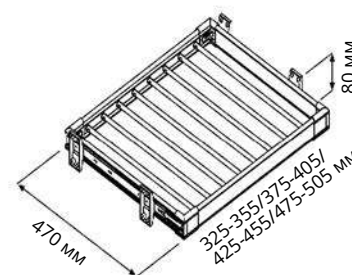

**Брючница с верхним креплением
на телескопических направляющих Telescopic Rail**

Код товара	Ширина фасада	Размеры системы		
		Ширина (W)	Глубина (D)	Высота (H)
S-6211-G	400	325-355	470	80
S-6212-G	450	375-405		
S-6213-G	500	425-455		
S-6214-G	550	475-505		

Характеристики	
Материал	Металл
Цвет	Серый
Крепление	Верхнее
Корзины	Металл