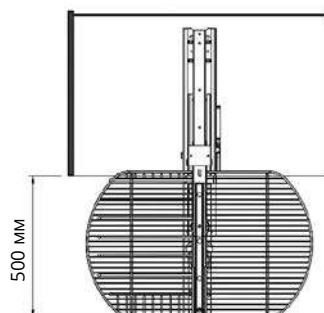

Размеры системы

Шкаф-колонна Выдвижная-Поворотная

Код товара	Минимальная Ширина Фасада	Размеры системы		
		Ширина (W)	Глубина (D)	Высота (H)
S-6620-C	900	780	500	1850-2000
S-6621-C				2000-2150

Размеры системы