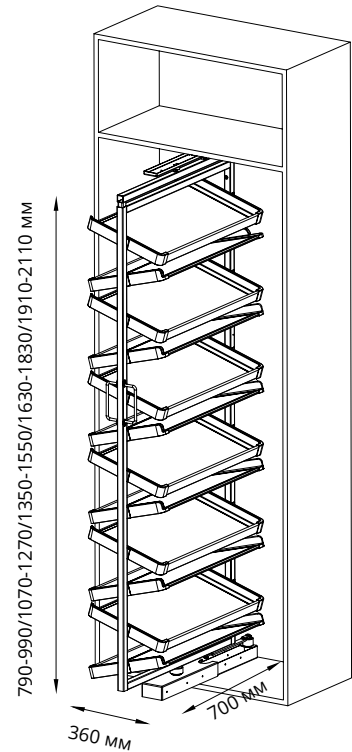

Обувница Поворотная

Код товара	Ширина фасада	Размеры системы		
		Ширина (W)	Глубина (D)	Высота (H)
S-6831-B	800	700	360	790-990
S-6832-B				1070-1270
S-6833-B				1350-1550
S-6834-B				1630-1830
S-6835-B				1910-2110

Характеристики	
Материал	Металл
Цвет	Антрацит
Крепление	К верхней и нижней части корпуса