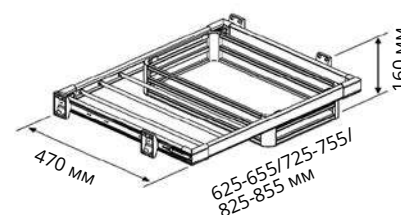

Корзины выдвижные для одежды с вешалкой для брюк на телескопических направляющих Telescopic Rail с верхним креплением

Код товара	Ширина фасада	Размеры системы		
		Ширина (W)	Глубина (D)	Высота (H)
S-6251-A	700	625-655	470	160
S-6252-A	800	725-755		
S-6253-A	900	825-855		

Характеристики	
Материал	Металл
Цвет	Антрацит
Крепление	Верхнее
Корзины	Металл+ Полка ДСП