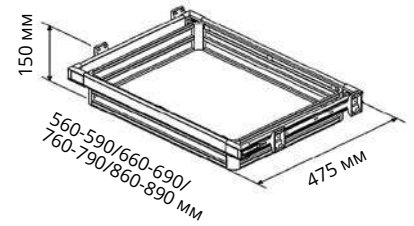

**Выдвижная корзина для белья с боковым креплением
на направляющих Blum Tandem**

Код товара	Ширина фасада	Размеры системы		
		Ширина (W)	Глубина (D)	Высота (H)
S-6701-W	600	560-590	475	150
S-6702-W	700	660-690		
S-6703-W	800	760-790		
S-6704-W	900	860-890		

Характеристики	
Материал	Металл
Цвет	Белая
Крепление	Боковое
Корзины	Металл+ Полка ДСП