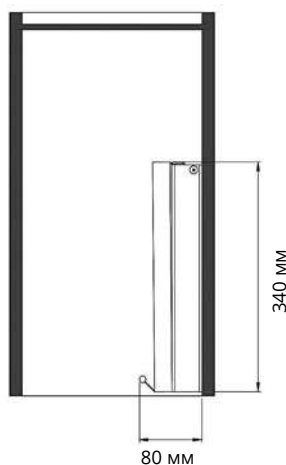

Размеры системы