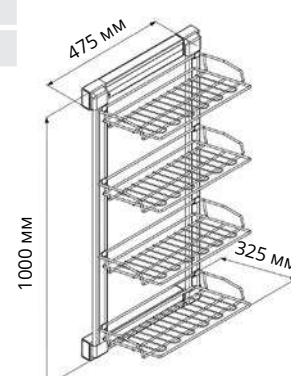

Характеристики	
Материал	Металл
Цвет	Антрацит
Крепление	Боковое

Обувница Поворотная

Код товара	Ширина фасада	Размеры системы		
		Ширина (W)	Глубина (D)	Высота (H)
S-6831-B	800	700	360	790-990
S-6832-B				1070-1270
S-6833-B				1350-1550
S-6834-B				1630-1830
S-6835-B				1910-2110