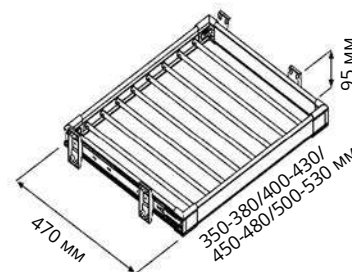

Брючница с боковым креплением на телескопических направляющих Telescopic Rail

Код товара	Ширина фасада	Размеры системы		
		Ширина (W)	Глубина (D)	Высота (H)
S-6201-G	400	350-380	470	95
S-6202-G	450	400-430		
S-6203-G	500	450-480		
S-6204-G	550	500-530		

Характеристики	
Материал	Металл
Цвет	Серый
Крепление	Боковое
Корзины	Металл