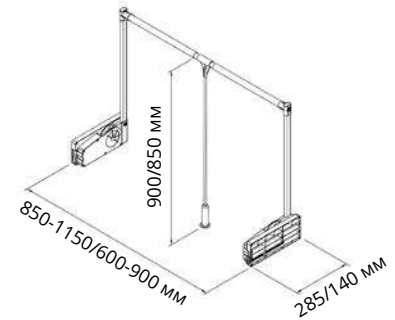

Пантограф Starax 10кг Серый

Код товара	Размеры системы		
	Ширина (W)	Глубина (D)	Высота (H)
S-6013-G	850-1150	285	900
S-6013-1	650-900	285	900

Характеристики	
Материал	Металл+Пластик
Цвет	Серый
Крепление	Боковое
Нагрузка	10 кг