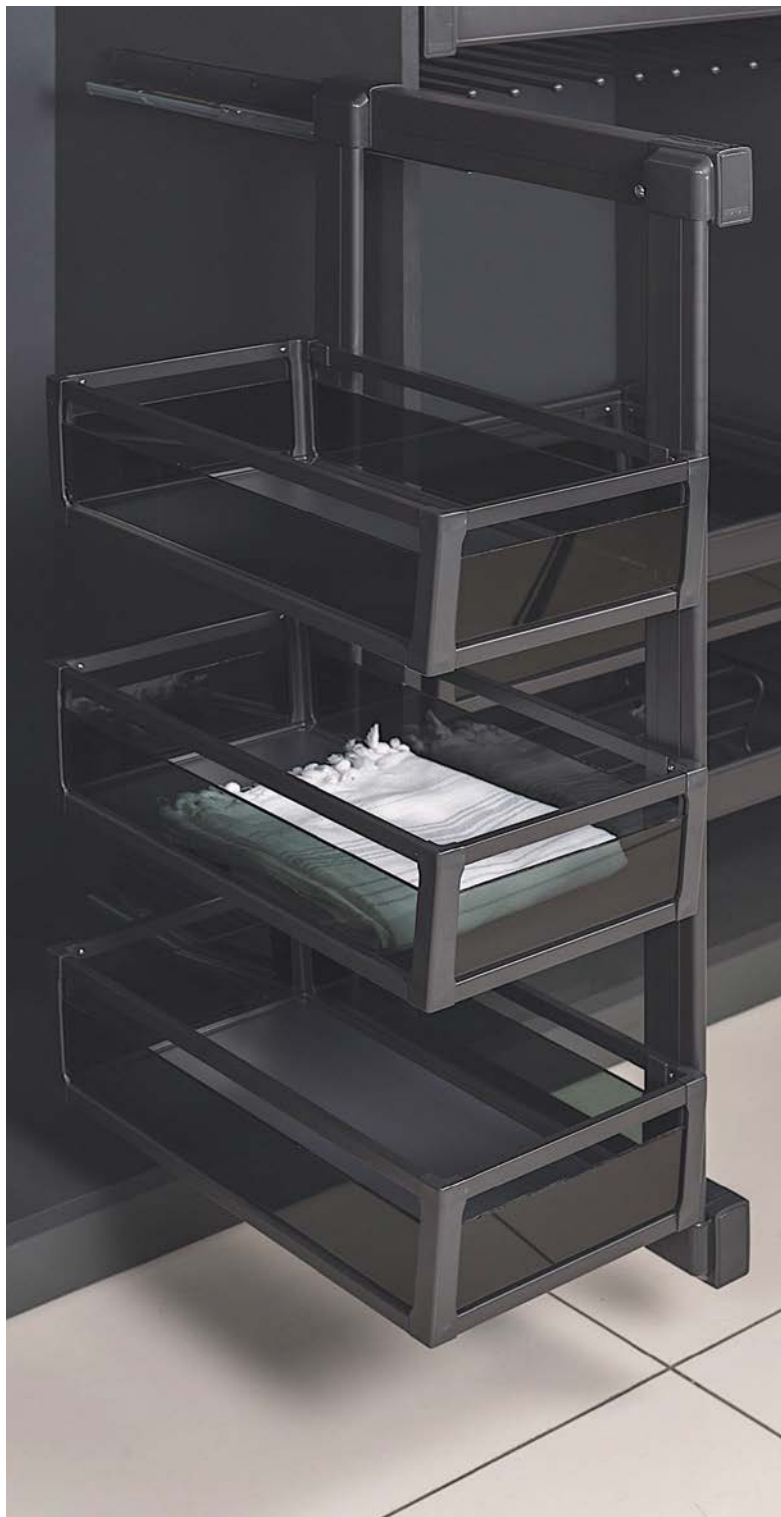

Системы для хранения брюк, юбок и другой одежды