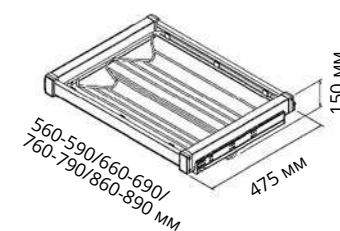

Обувница выдвигная на направляющих Blum Tandem (с доводчиком)

Код товара	Фасад	Размеры системы		
		Ширина (W)	Глубина (D)	Высота (H)
S-6731-W	600	560-590	475	150
S-6719-W	700	660-690		
S-6720-W	800	760-790		
S-6732-W	900	860-890		

Характеристики	
Материал	Металл
Цвет	Белый
Крепление	Боковое