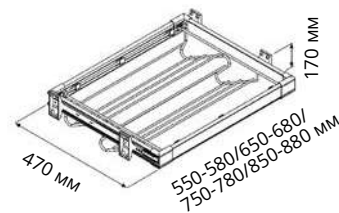

Обувница выдвигаемая на телескопических направляющих (с доводчиком)

Код товара	Фасад	Размеры системы		
		Ширина (W)	Глубина (D)	Высота (H)
S-6261-G	600	550-580	470	170
S-6262-G	700	650-680		
S-6263-G	800	750-780		
S-6264-G	900	850-880		

Характеристики	
Материал	Металл
Цвет	Серый
Крепление	Боковое