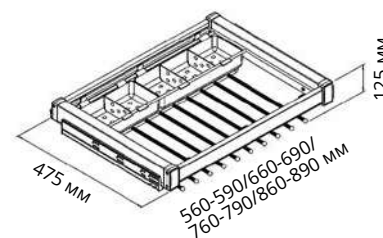

Брючница с пластиковыми вставками для мелочей направляющие Blum Tandem

Код товара	Ширина фасада	Размеры системы		
		Ширина (W)	Глубина (D)	Высота (H)
S-6711-W	600	560-590	475	125
S-6712-W	700	660-690		
S-6713-W	800	760-790		
S-6714-W	900	860-890		

Характеристики	
Материал	Металл
Цвет	Белый
Крепление	Боковое
Корзины	Металл