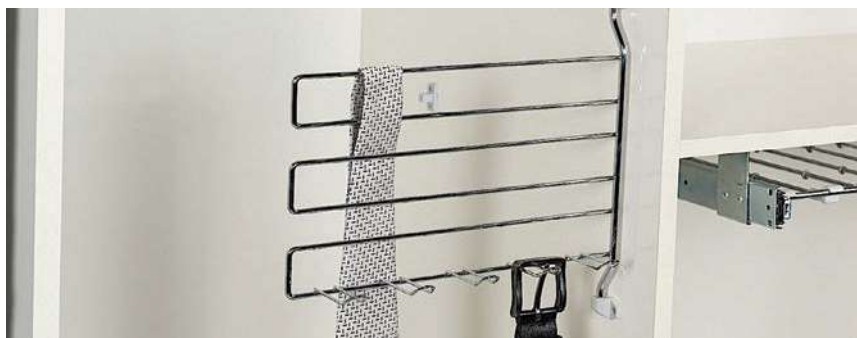

Вешалка для галстуков и ремней (поворотная)

Код товара	Размеры системы		
	Ширина (W)	Глубина (D)	Высота (H)
S-6054-C	350	50	350

Характеристики	
Материал	Металл
Цвет	Хром
Крепление	Боковое