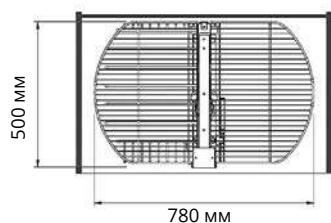

Размеры системы

Шкаф-колонна Выдвижная-Поворотная

Код товара	Минимальная Ширина Фасада	Размеры системы		
		Ширина (W)	Глубина (D)	Высота (H)
S-6620-C	900	780	500	1850-2000
S-6621-C				2000-2150

Размеры системы