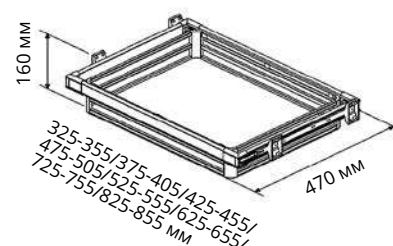

Выдвижная корзина для белья с верхним креплением на телескопических направляющих Telescopic Rail

Код товара	Ширина фасада	Размеры системы		
		Ширина (W)	Глубина (D)	Высота (H)
S-6231-A	400	325-355	470	160
S-6232-A	450	375-405		
S-6233-A	500	425-455		
S-6234-A	550	475-505		
S-6235-A	600	525-555		
S-6236-A	700	625-655		
S-6237-A	800	725-755		
S-6238-A	900	825-855		

Характеристики	
Материал	Металл
Цвет	Антрацит
Крепление	Верхнее
Корзины	Металл+ Полка ДСП