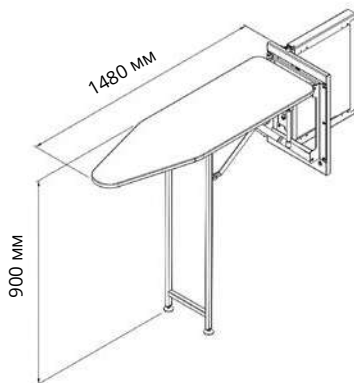

Размеры системы