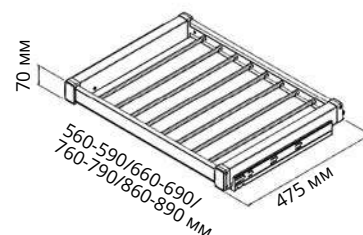

Брючница с крючками для галстуков и ремней направляющие Blum Tandem

Код товара	Ширина фасада	Размеры системы		
		Ширина (W)	Глубина (D)	Высота (H)
S-6707-A	600	560-590	475	70
S-6708-A	700	660-690		
S-6709-A	800	760-790		
S-6710-A	900	860-890		

Характеристики	
Материал	Металл
Цвет	Антрацит
Крепление	Боковое
Корзины	Металл