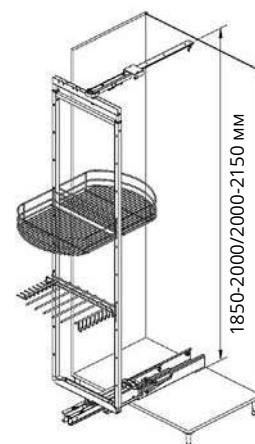

Размеры системы

Шкаф-колонна Выдвижная-Поворотная

Код товара	Минимальная Ширина Фасада	Размеры системы		
		Ширина (W)	Глубина (D)	Высота (H)
S-6620-C	900	780	500	1850-2000
S-6621-C				2000-2150

Размеры системы