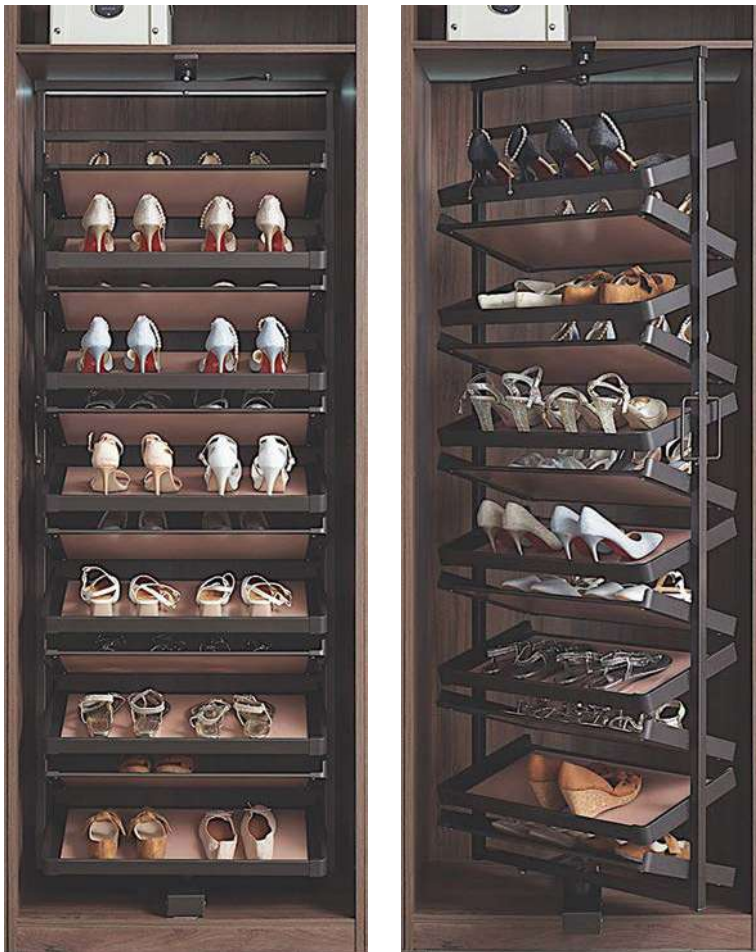

Обувница Поворотная

Код товара	Ширина фасада	Размеры системы		
		Ширина (W)	Глубина (D)	Высота (H)
S-6831-B	800	700	360	790-990
S-6832-B				1070-1270
S-6833-B				1350-1550
S-6834-B				1630-1830
S-6835-B				1910-2110

Характеристики	
Материал	Металл
Цвет	Антрацит
Крепление	К верхней и нижней части корпуса