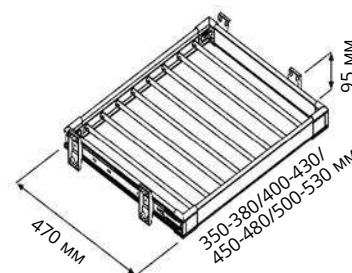

Брючница с боковым креплением на телескопических направляющих Telescopic Rail

Код товара	Ширина фасада	Размеры системы		
		Ширина (W)	Глубина (D)	Высота (H)
S-6201-A	400	350-380	470	95
S-6202-A	450	400-430		
S-6203-A	500	450-480		
S-6204-A	550	500-530		

Характеристики	
Материал	Металл
Цвет	Антрацит
Крепление	Боковое
Корзины	Металл