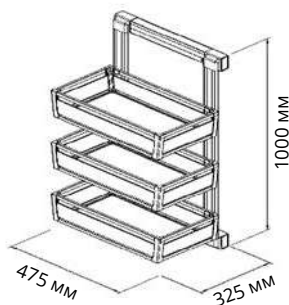

Код товара	Крепление системы	Размеры системы		
		Ширина (W)	Глубина (D)	Высота (H)
S-6721-W	Левое	325	475	1000
S-6734-W	Правое			

Код товара	Крепление системы	Размеры системы		
		Ширина (W)	Глубина (D)	Высота (H)
S-6721-A	Левое	325	475	1000
S-6734-A	Правое			

Характеристики	
Материал	Металл
Цвет	Белый
Крепление	Боковое
Корзины	Металл