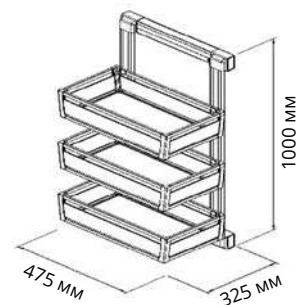

Характеристики	
Материал	Металл
Цвет	Антрацит
Крепление	Боковое
Корзины	Металл