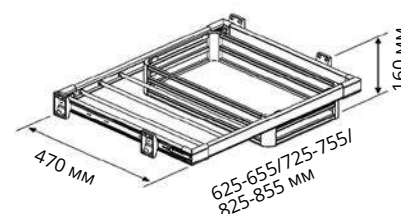

Корзины выдвижные для одежды с вешалкой для брюк на телескопических направляющих Telescopic Rail с верхним креплением

Код товара	Ширина фасада	Размеры системы		
		Ширина (W)	Глубина (D)	Высота (H)
S-6251-G	700	625-655	470	160
S-6252-G	800	725-755		
S-6253-G	900	825-855		

Характеристики	
Материал	Алюминий
Цвет	Серый
Крепление	Верхнее
Корзины	Алюминий+ Полка ДСП