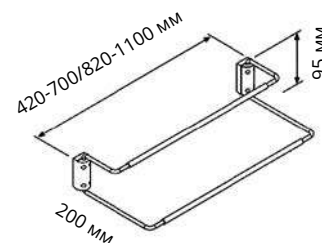

Характеристики	
Материал	Металл
Цвет	Белый
Крепление	Боковое
Корзины	Пластик

Держатель для галстуков с пластиковыми вставками для мелочей направляющие Blum Tandem (с доводчиком)

Код товара	Крепление системы	Размеры системы		
		Ширина (W)	Глубина (D)	Высота (H)
S-6726-A	Левое	230	475	290
S-6736-A	Правое			

Характеристики	
Материал	Металл
Цвет	Антрацит
Крепление	Боковое
Корзины	Пластик

Хранение обуви (Обувницы)

Стойка для обуви (телескопическая)

Код товара	Размеры системы		
	Ширина (W)	Глубина (D)	Высота (H)
S-6111-C	420-700	200	95
S-6112-C	820-1100		