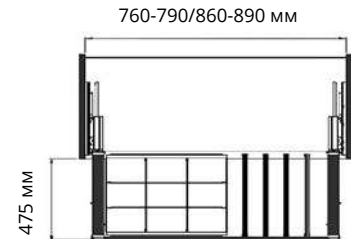

Характеристики	
Материал	Металл
Цвет	Белый
Крепление	Боковое
Корзины	Металл