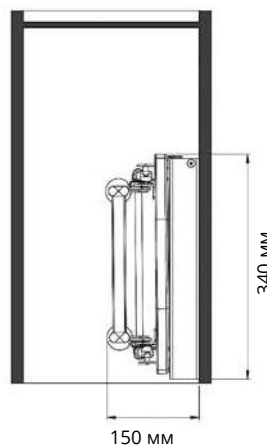

Размеры системы

Шкаф-колонна Выдвижная-Поворотная

Код товара	Минимальная Ширина Фасада	Размеры системы		
		Ширина (W)	Глубина (D)	Высота (H)
S-6620-C	900	780	500	1850-2000
S-6621-C				2000-2150

Размеры системы