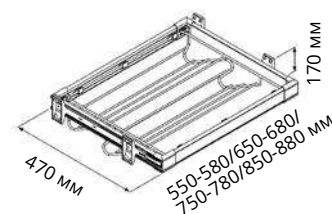

Обувница выдвигная на телескопических направляющих (с доводчиком)

Код товара	Фасад	Размеры системы		
		Ширина (W)	Глубина (D)	Высота (H)
S-6261-A	600	550-580	470	170
S-6262-A	700	650-680		
S-6263-A	800	750-780		
S-6264-A	900	850-880		

Характеристики	
Материал	Металл
Цвет	Антрацит
Крепление	Боковое