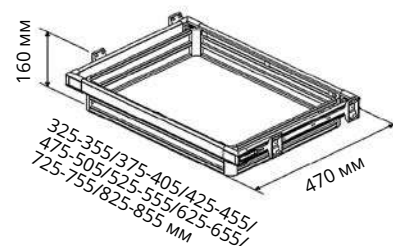

Выдвижная корзина для белья с верхним креплением на телескопических направляющих Telescopic Rail

Код товара	Ширина фасада	Размеры системы		
		Ширина (W)	Глубина (D)	Высота (H)
S-6231-G	400	325-355	470	160
S-6232-G	450	375-405		
S-6233-G	500	425-455		
S-6234-G	550	475-505		
S-6235-G	600	525-555		
S-6236-G	700	625-655		
S-6237-G	800	725-755		
S-6238-G	900	825-855		

Характеристики	
Материал	Алюминий
Цвет	Серый
Крепление	Верхнее
Корзины	Алюминий+ Полка ДСП