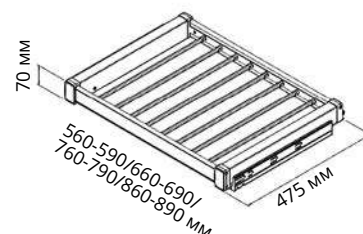

Брючница с крючками для галстуков и ремней направляющие Blum Tandem

Код товара	Ширина фасада	Размеры системы		
		Ширина (W)	Глубина (D)	Высота (H)
S-6707-W	600	560-590	475	70
S-6708-W	700	660-690		
S-6709-W	800	760-790		
S-6710-W	900	860-890		

Характеристики	
Материал	Металл
Цвет	Белый
Крепление	Боковое
Корзины	Металл