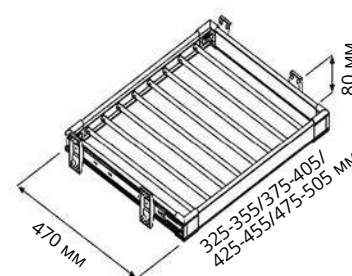

**Брючница с верхним креплением
на телескопических направляющих Telescopic Rail**

Код товара	Ширина фасада	Размеры системы		
		Ширина (W)	Глубина (D)	Высота (H)
S-6211-A	400	325-355	470	80
S-6212-A	450	375-405		
S-6213-A	500	425-455		
S-6214-A	550	475-505		

Характеристики	
Материал	Металл
Цвет	Антрацит
Крепление	Верхнее
Корзины	Металл