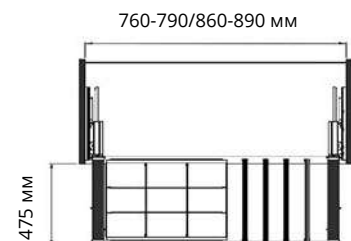

Характеристики	
Материал	Металл
Цвет	Антрацит
Крепление	Боковое
Корзины	Металл