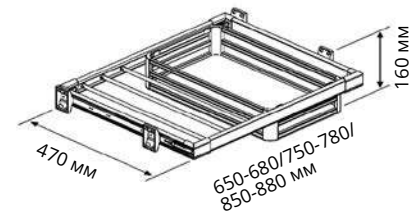

Корзины выдвигаемые для одежды с вешалкой для брюк
На телескопических направляющих Telescopic Rail с боковым креплением

Код товара	Ширина фасада	Размеры системы		
		Ширина (W)	Глубина (D)	Высота (H)
S-6241-G	700	650-680	470	160
S-6242-G	800	750-780		
S-6243-G	900	850-880		

Характеристики	
Материал	Алюминий
Цвет	Серый
Крепление	Боковое
Корзины	Алюминий+ Полка ДСП