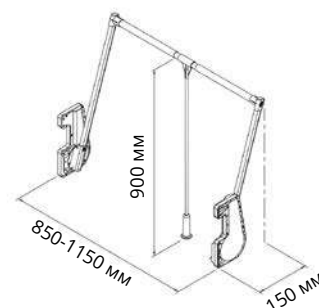

Пантограф Starax 15кг Серый

Код товара	Размеры системы		
	Ширина (W)	Глубина (D)	Высота (H)
S-6014-G	850-1150	290	900

Характеристики

Материал	Металл+Пластик
Цвет	Серый
Крепление	Боковое
Нагрузка	15 кг

Пантограф Starax 15кг Антрацит

Код товара	Размеры системы		
	Ширина (W)	Глубина (D)	Высота (H)
S-6014-A	850-1150	150	900

Характеристики

Материал	Металл+Пластик
Цвет	Антрацит
Крепление	Боковое
Нагрузка	15 кг

Пантограф Starax 15кг Белый